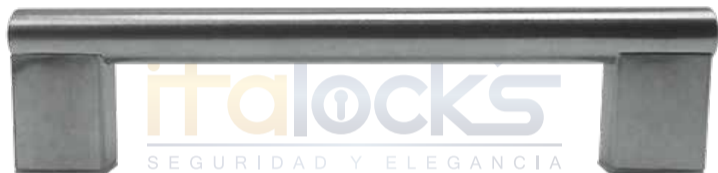

TIRADOR

# BILBAO D14

**MATERIAL:**  
Acero inoxidable

CÓDIGO	-	-	-	-	-	-	-	-	CÓDIGO
H - H	64	96	128	160	192	224	256	288	320
LARGO T	-	118	150	182	214	350	278	310	344
ALTO	-	35	35	35	35	35	35	35	35
ESPESOR	-	14	14	14	14	14	14	14	14
PESO GR.	-	50	54	58	63	67	72	-	82